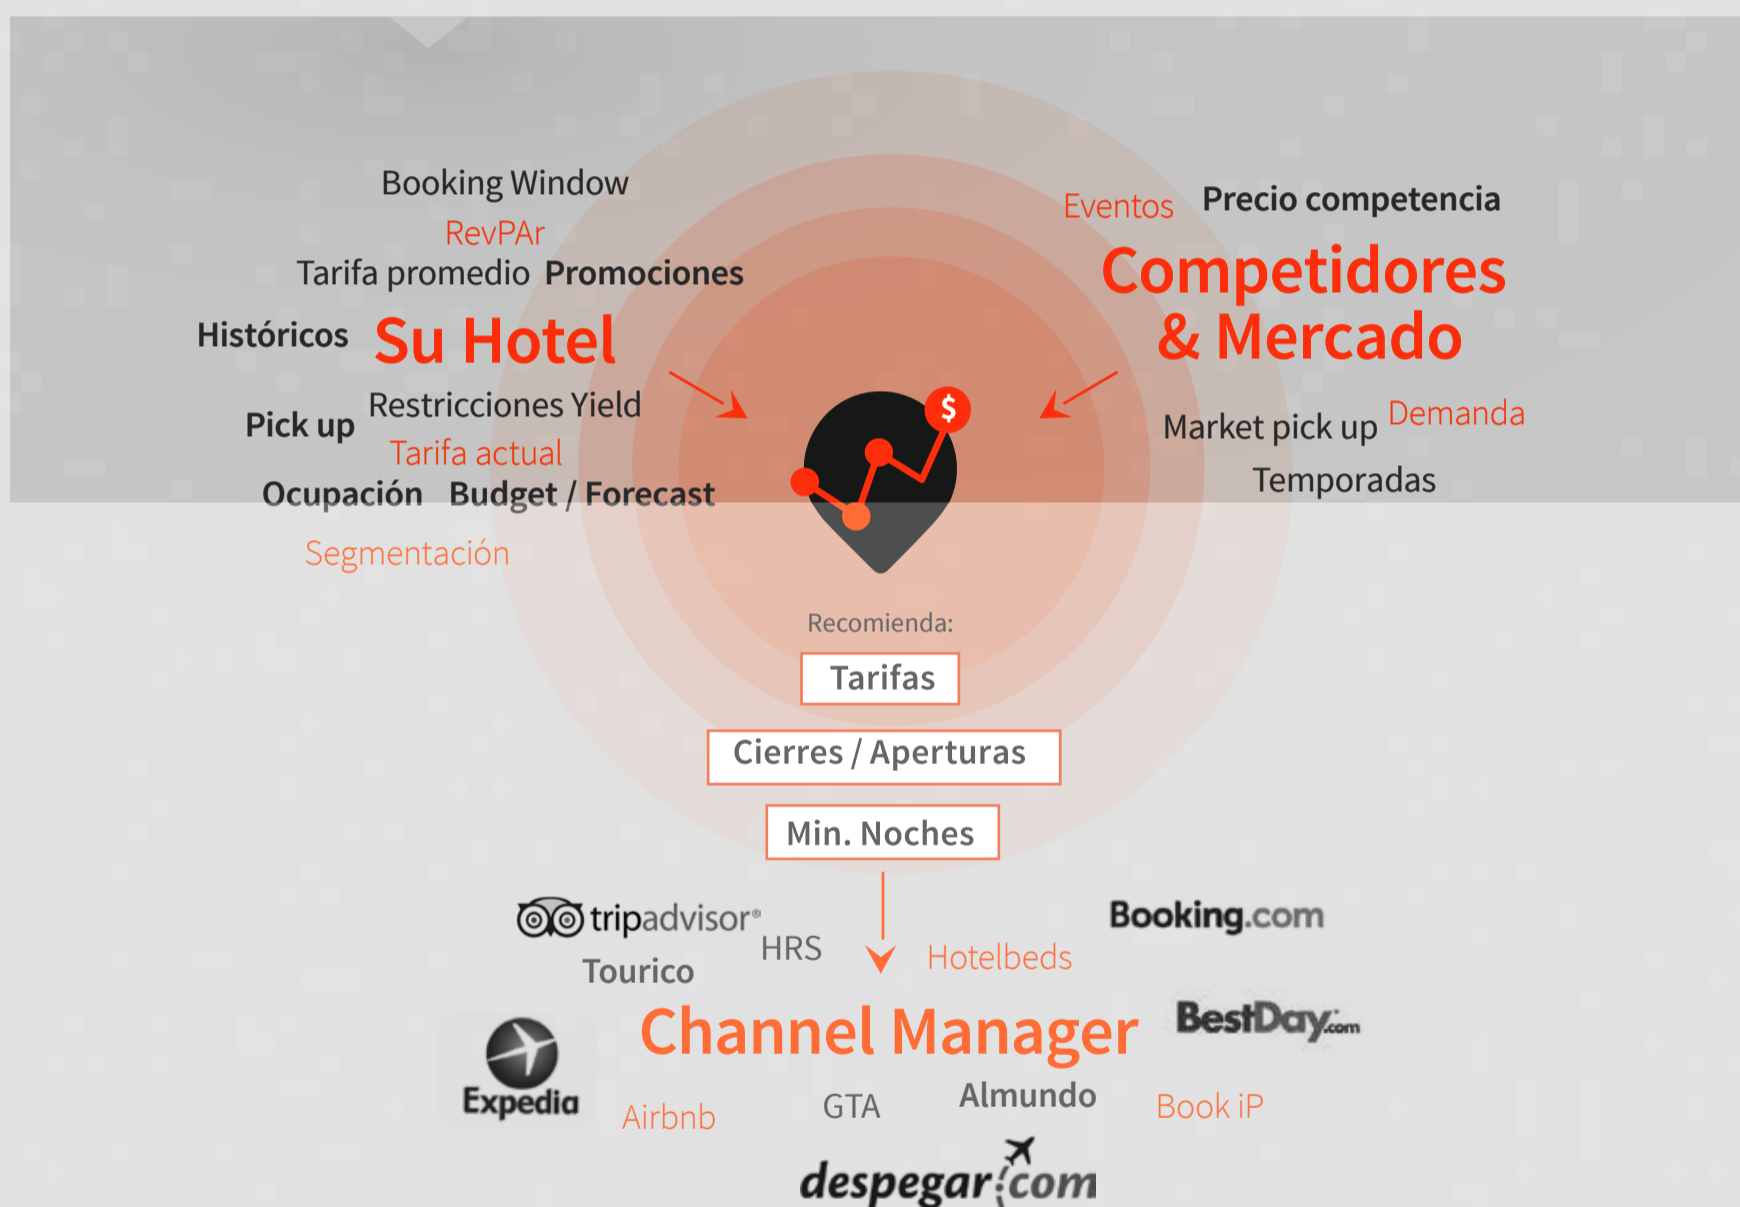

¿Cómo lo hace?

Analiza variables propias del hotel y variables del Mercado, y **te recomienda la mejor tarifa potencial para cada día!**

Ademas, al estar **integrado con el channel manager** podrás, en un solo click, enviar la tarifa ideal a todos tus canales online también de forma automática.

La Implementación, la clave del éxito.

- Configuración Técnica.
- Capacitación en Revenue Management.
- Yield Settings (Configuración Estratégica).
- Capacitación en el uso de Perform iP.

◆ Servicios Opcionales

Consultoría Periódica
Implementación de Plan de Trabajo

◆ Planes a medida

Planes a medida según la necesidad de tu hotel.

◆ Contacto

El Salvador 5218, C1414 CABA
Buenos Aires, Argentina
+5411 5217 3860
info@ip-hoteles.com